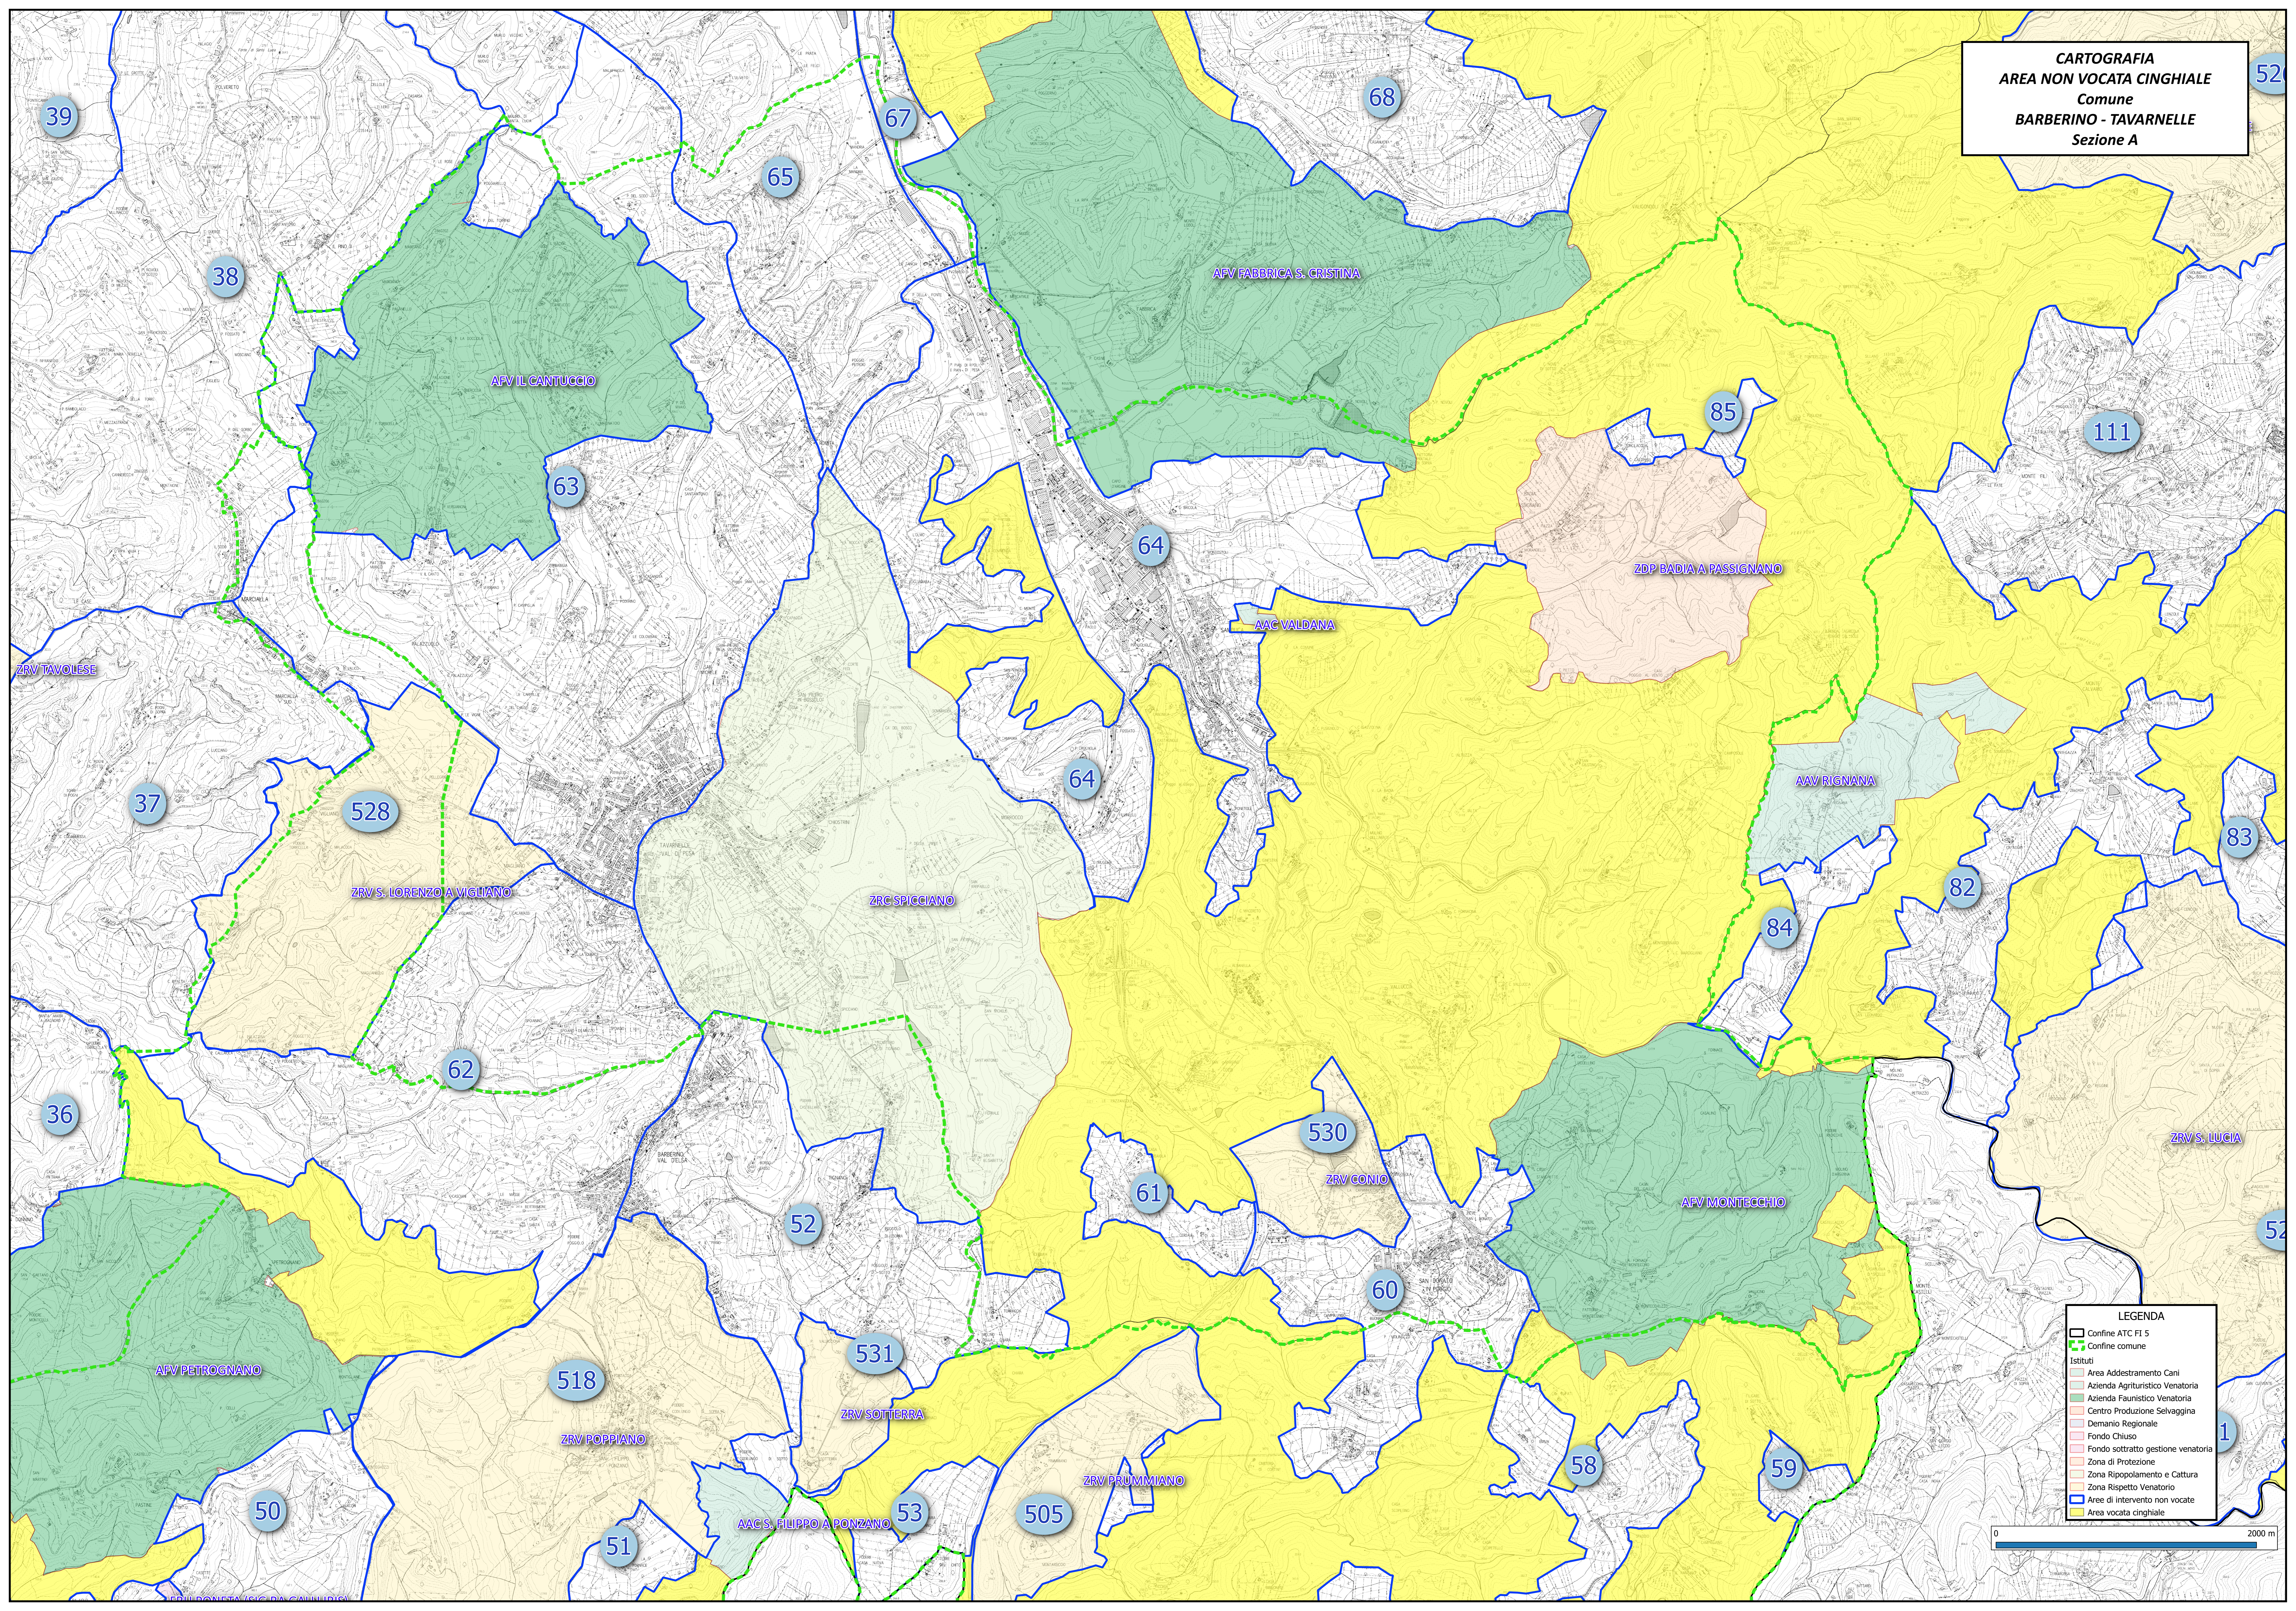

CARTOGRAFIA
AREA NON VOCATA CINGHIALE
 Comune
BARBERINO - TAVARNELLE
 Sezione A

- LEGENDA**
- Confine ATC FI 5
 - Confine comune
 - Istituti
 - Area Addestramento Cani
 - Azienda Agritouristica Venatoria
 - Azienda Faunistico Venatoria
 - Centro Produzione Selvaggina
 - Demanio Regionale
 - Fondo Chiuso
 - Fondo sottratto gestione venatoria
 - Zona di Protezione
 - Zona Ripopolamento e Cattura
 - Zona Rispetto Venatorio
 - Area di intervento non vocate
 - Area vocata cinghiale

0 2000 m